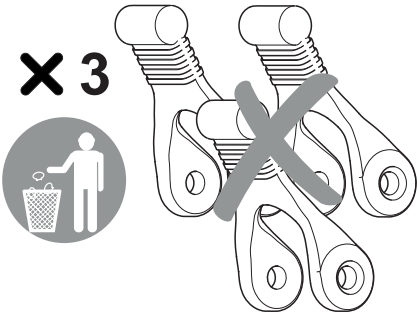

Install Guide V4154-1900

Convert Vinten Dolly ENG (V3955-0001, V3955-0002, V3955-0003) to fit tripod flowtech 75/100

1.

2.

3.

4.

Vinten
A Videndum plc Brand

<http://www.vinten.com/>