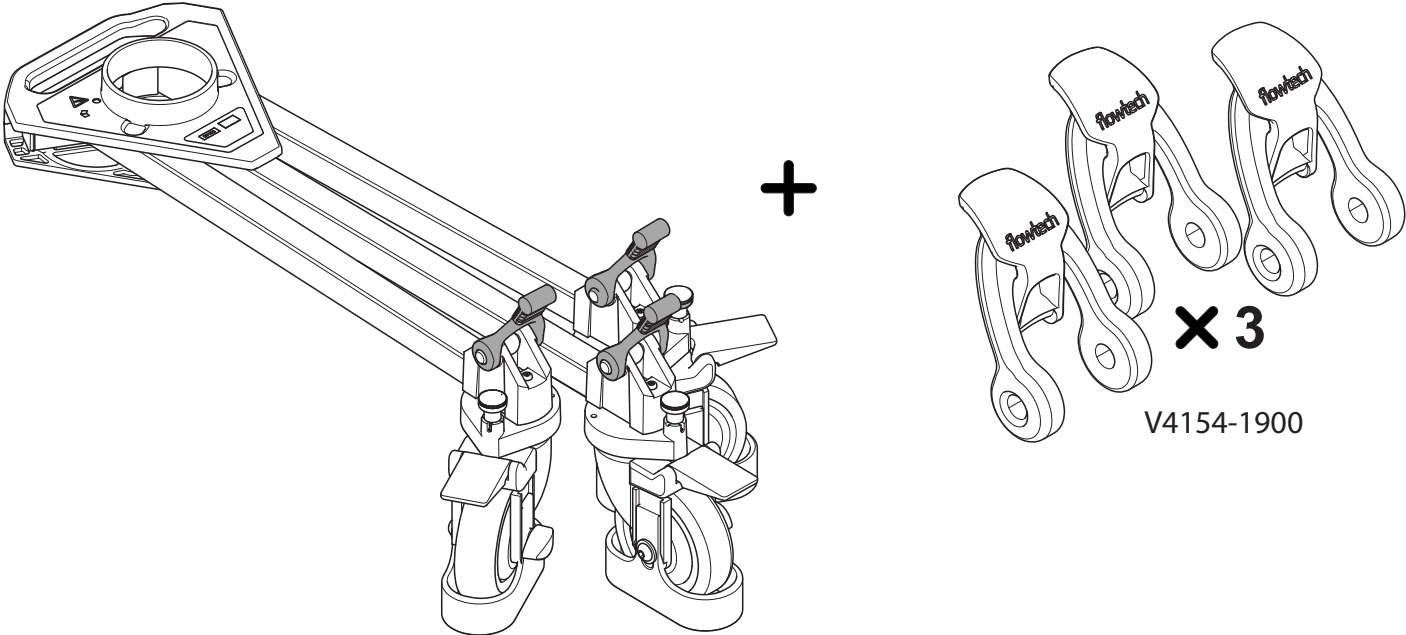

Install Guide V4154-1900

Convert Vinten Dolly ENG (V3955-0001, V3955-0002, V3955-0003) to fit tripod flowtech 75/100

1.

2.

3.

4.

Vinten
A Videndum plc Brand

<http://www.vinten.com/>