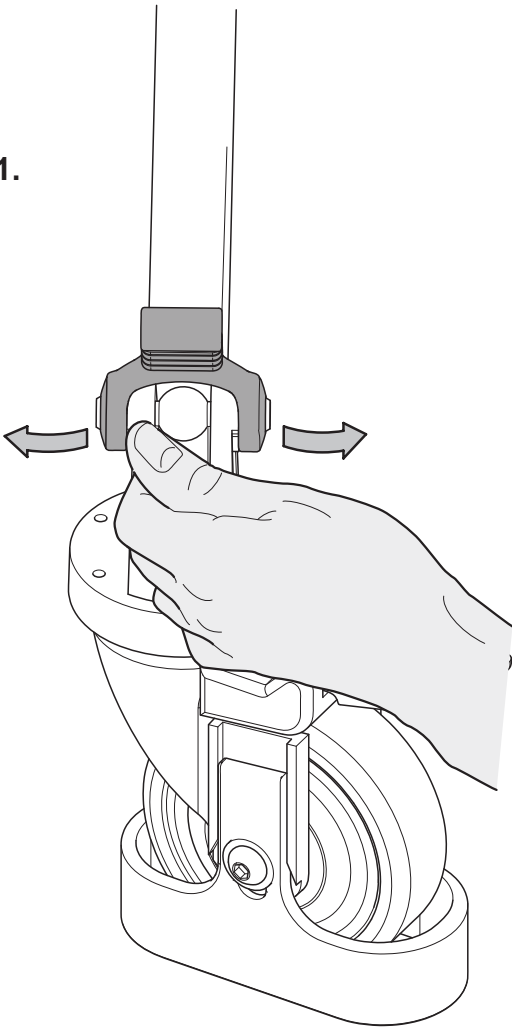

Install Guide V4154-1900

Convert Vinten Dolly ENG (V3955-0001, V3955-0002, V3955-0003) to fit tripod flowtech 75/100

1.

2.

3.

4.

Vinten
A Videndum plc Brand

<http://www.vinten.com/>