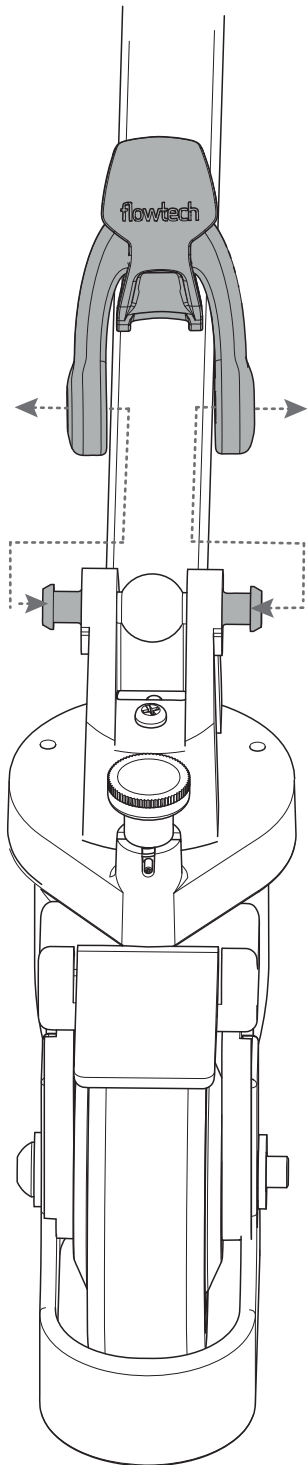

Install Guide V4154-1900

Convert Vinten Dolly ENG (V3955-0001, V3955-0002, V3955-0003) to fit tripod flowtech 75/100

1.

2.

3.

4.

Vinten
A Videndum plc Brand

<http://www.vinten.com/>