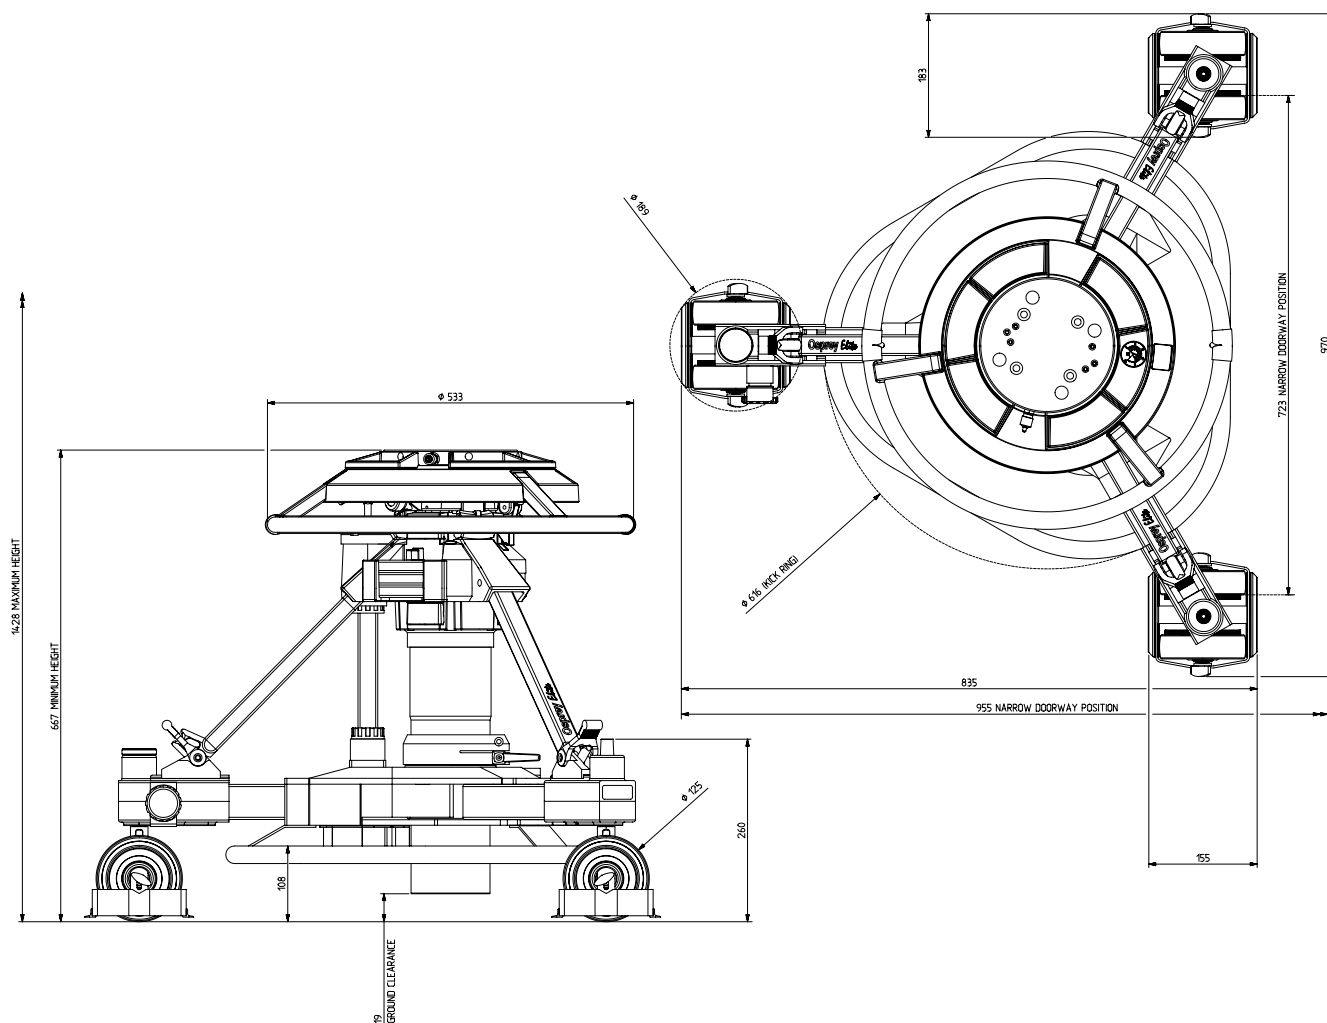

Pied Osprey *Elite*

3574-3

Osprey Elite, version Extérieur (roues de 160 mm)

3574-3B

Osprey Elite, version Studio (roues de 125 mm et guide-câbles)

3574-3C

Colonne

3574-11

Chariot Extérieur

3573-3B

Chariot Studio

3573-3C

Barre à pied

3329-32

Poids de réglage

3329-328

Caractéristiques Techniques

Vinten

	STUDIO	OB
Charge	75 kg	75 kg
Poids de la colonne	24,5 kg	24,5 kg
Poids du chariot	21 kg	21 kg
Poids de réglage	3 kg	3kg
Poids total du pied	48,5 kg	48,5 kg
Hauteur minimum	66 cm	69,5 cm
Hauteur maximum	143 cm	146,5 cm
Course utile	77 cm	77 cm
Rayon jambe de chariot	48 cm	48 cm
Voie pour passage de portes en travelling	97 cm	97 cm
Voie pour passage de portes (transport)	86 cm	86 cm
Voie pour passage de portes (étroites)	70 cm	70 cm
Diamètre des roues	12,5 cm	16 cm
Diamètre du volant de direction	53,5 cm	53,5 cm
Pression de travail maximum	13,8 bar	13,8 bar
Pression de réglage de la soupape de sûreté	16,2 bar	16,2 bar

Accessoires

Clé - pour les boulons à tête	J551-001
Timon	3329-21
Colonne - à monter sur un chariot Penguin	3329-20
Colonne fixe - à utiliser avec un bras Dolphin	3348-3
Ensemble de colonne court	3354-3
Adaptateur bas (fixation à quatre boulons)	3368-24
Jeu de trois roues Extérieur	3329-30
Jeu de trois roues Studio avec guide-câbles	3329-43
Pompe portative Vinten	3357-3