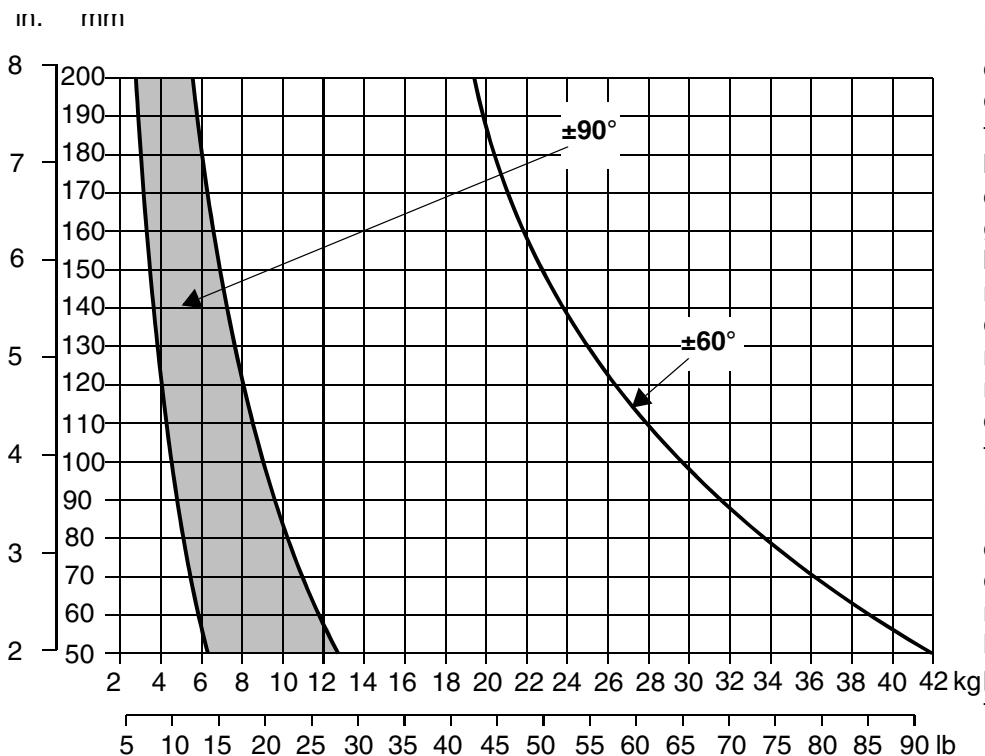

# Vision 250 Tête Fluide

Monture Sphérique - 3465-3S Base Plate - 3465-3F

Le graphe indique la gamme de charges et de hauteurs de centre de gravité qui peuvent être maintenues en équilibre. La zone ombrée du graphe correspond aux combinaisons charge/centre de gravité qui peuvent être équilibrées dans toute la plage d'inclinaison. Les zones situées à droite indiquent la plage d'inclinaison qui diminue progressivement au fur et à mesure que la charge augmente et que le centre de gravité s'élève.

Lorsqu'une combinaison charge/centre de gravité se trouve en dehors du graphe, il faudra augmenter ou diminuer le poids ou la hauteur du centre de gravité - si possible - pour permettre à la tête d'équilibrer la charge.

Poids

## Caractéristiques Techniques

**Vinten**

Base plate (avec manche)	6,05 kg
Monture sphérique (avec manche et vis de bol)	6,39 kg
Hauteur jusqu'à la face de montage	
Base plate	184 mm
Monture sphérique	148 mm
Longueur	159 mm
Largeur	244 mm
Capacité de charge	Voir graphe d'équilibrage
Plage de déplacement vertical	±90°
Plage de déplacement horizontal	360°
Fixation du pied/trépied	Sphère 100/150 mm Base plate à quatre trous