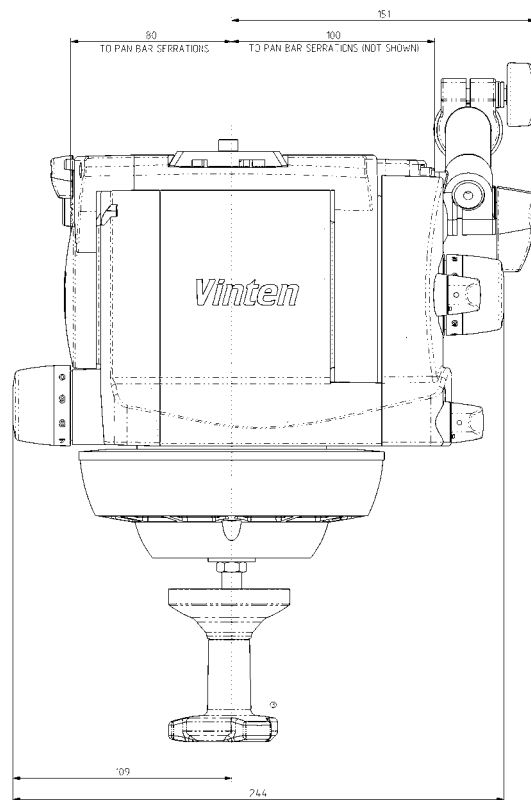

# Vision 250 Tête Fluide

Monture Sphérique - 3465-3S Base Plate - 3465-3F

Le graphe indique la gamme de charges et de hauteurs de centre de gravité qui peuvent être maintenues en équilibre. La zone ombrée du graphe correspond aux combinaisons charge/centre de gravité qui peuvent être équilibrées dans toute la plage d'inclinaison. Les zones situées à droite indiquent la plage d'inclinaison qui diminue progressivement au fur et à mesure que la charge augmente et que le centre de gravité s'élève.

Lorsqu'une combinaison charge/centre de gravité se trouve en dehors du graphe, il faudra augmenter ou diminuer le poids ou la hauteur du centre de gravité - si possible - pour permettre à la tête d'équilibrer la charge.

## Caractéristiques Techniques

**Vinten**

Base plate (avec manche)	6,05 kg
Monture sphérique (avec manche et vis de bol)	6,39 kg
Hauteur jusqu'à la face de montage	
Base plate	184 mm
Monture sphérique	148 mm
Longueur	159 mm
Largeur	244 mm
Capacité de charge	Voir graphe d'équilibrage
Plage de déplacement vertical	±90°
Plage de déplacement horizontal	360°
Fixation du pied/trépied	Sphère 100/150 mm Base plate à quatre trous

## Ensembles principaux

Tête fluide Vision 250 (base plate)	3465-3F
Tête fluide Vision 250 (monture sphérique 100/150 mm)	3465-3S
Ensemble du bouton de la fixation à bol	3330-30
Manche télescopique et fixation	3219-69
Plaque de montage de la caméra	3364-900SP
Boulon de fixation (base plate)	L054-714
Rondelle – pour le boulon de fixation	L602-122
Clé – pour les boulons de la tête	J551-001