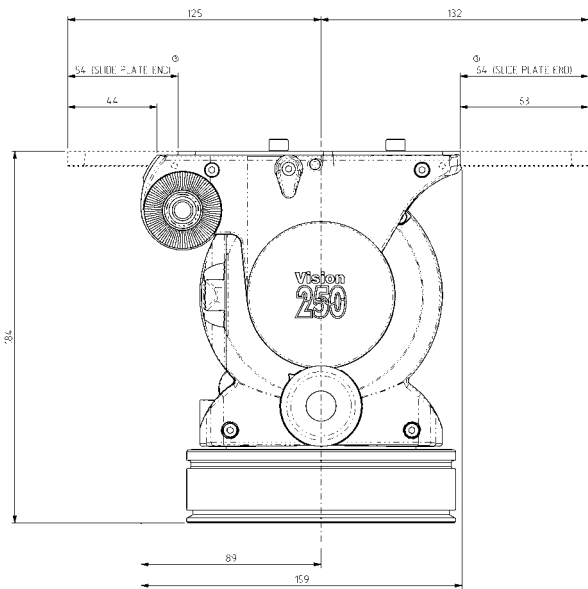

# Vision 250 Tête Fluide

Monture Sphérique - 3465-3S Base Plate - 3465-3F

Le graphe indique la gamme de charges et de hauteurs de centre de gravité qui peuvent être maintenues en équilibre. La zone ombrée du graphe correspond aux combinaisons charge/centre de gravité qui peuvent être équilibrées dans toute la plage d'inclinaison. Les zones situées à droite indiquent la plage d'inclinaison qui diminue progressivement au fur et à mesure que la charge augmente et que le centre de gravité s'élève.

Lorsqu'une combinaison charge/centre de gravité se trouve en dehors du graphe, il faudra augmenter ou diminuer le poids ou la hauteur du centre de gravité - si possible - pour permettre à la tête d'équilibrer la charge.

## Caractéristiques Techniques

**Vinten**

Base plate (avec manche)	6,05 kg
Monture sphérique (avec manche et vis de bol)	6,39 kg
Hauteur jusqu'à la face de montage	
Base plate	184 mm
Monture sphérique	148 mm
Longueur	159 mm
Largeur	244 mm
Capacité de charge	Voir graphe d'équilibrage
Plage de déplacement vertical	±90°
Plage de déplacement horizontal	360°
Fixation du pied/trépied	Sphère 100/150 mm Base plate à quatre trous

## Ensembles principaux

Tête fluide Vision 250 (base plate)	3465-3F
Tête fluide Vision 250 (monture sphérique 100/150 mm)	3465-3S
Ensemble du bouton de la fixation à bol	3330-30
Manche télescopique et fixation	3219-69
Plaque de montage de la caméra	3364-900SP
Boulon de fixation (base plate)	L054-714
Rondelle – pour le boulon de fixation	L602-122
Clé – pour les boulons de la tête	J551-001