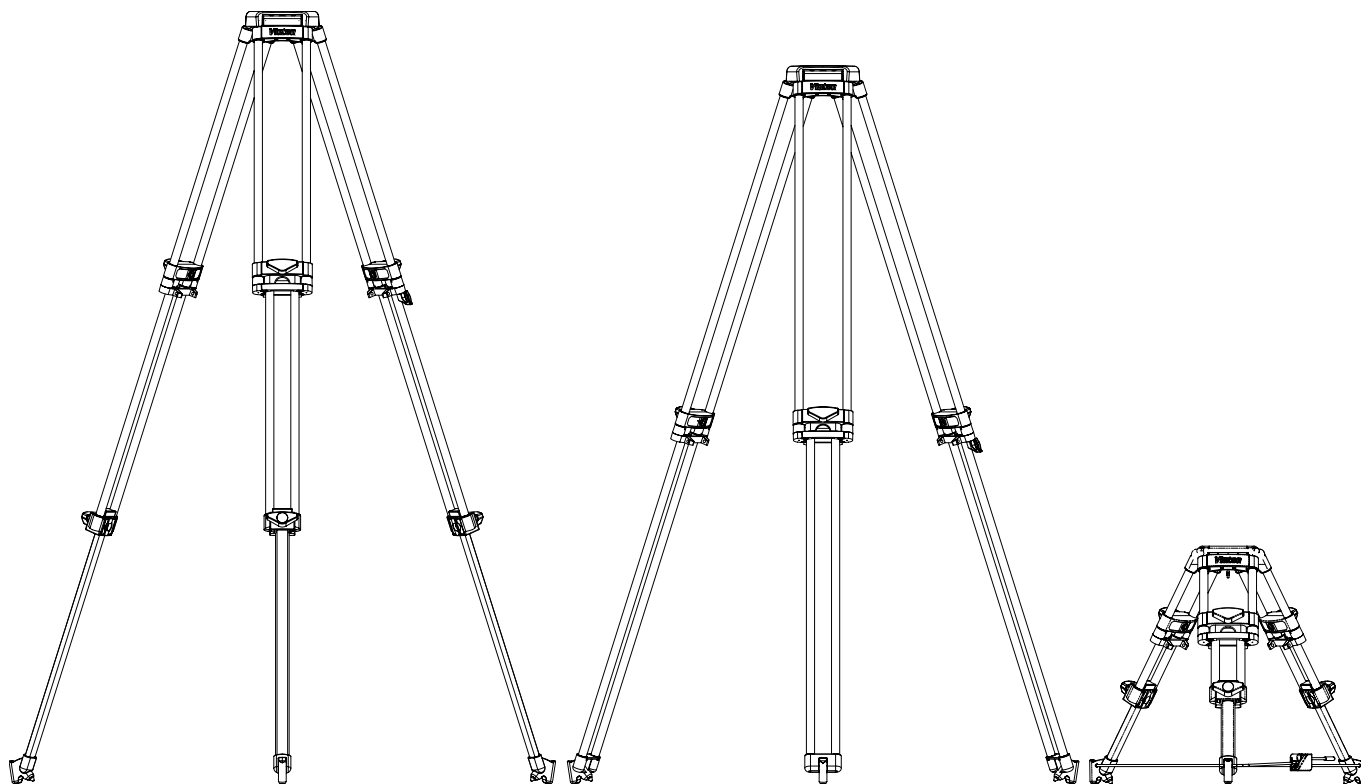

Trépieds Vision - Bol de Mise à Niveau de 150 mm

Type	Hauteur maximum avec le triangle	Hauteur minimum avec le triangle	Charge maximum conseillée	Poids	Longueur de transport
3880-3 Double-extension, en aluminium	157,1 cm	52 cm	45 kg	5,8 kg	76 cm
3881-3 Double-extension, en fibre de carbone	157,1 cm	52 cm	45 kg	5,5 kg	76 cm
3882-3 Baby-Legs double-extension	50 cm	28 cm	45 kg	4 kg	36,3 cm

Caractéristiques Techniques

Vinten

Accessoires optionnels

Triangle au sol, pour trépieds équipés de jambes en aluminium	3313-3
Triangle au sol, pour trépieds équipés de jambes en fibre de carbone	3363-3
Triangle au sol, pour les trépieds Baby Legs	3379-3
Triangle mi-hauteur Spread-Loc, avec jeu de trois pieds	3781-3
Jeu de trois pieds (à utiliser avec les triangles mi-hauteur)	3378-902SP
Support à roulettes EFP (OB)	3497-3E
Support à roulettes EFP (Studio)	3497-3G
Sangle de transport	3425-3P