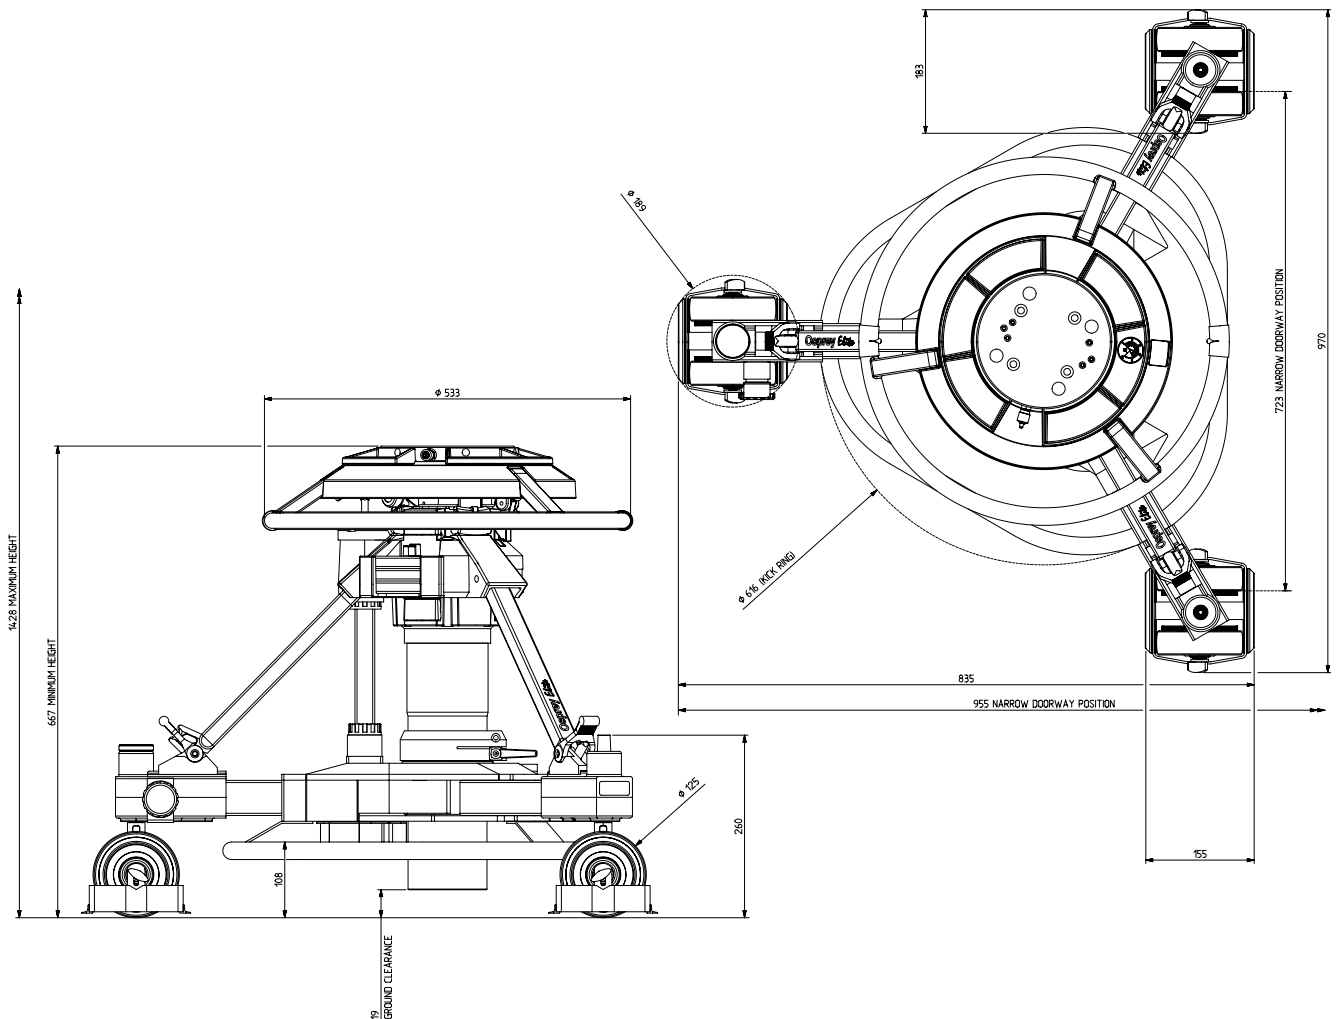

Osprey Elite Pedestals

3574-3

Osprey Elite Pedestal, AÜ-Version (160 mm Räder)

3574-3B

Osprey Elite Pedestal, Studio-Version (125 mm Räder mit Kabelabweisern)

3574-3C

Hubsäule

3374-11

AÜ-Fahrwagen

3573-3B

Studio-Fahrwagen

3573-3C

"Kick bar"

3329-32

Ausgleichsgewicht

3329-328

Technische Daten

Vinten

	STUDIO	ÄU
Traglast	75 kg	75 kg
Gewicht der Hubsäule	24,5 kg	24,5 kg
Gewicht des Fahrwagens	21 kg	21 kg
Ausgleichsgewichte	3 kg	3 kg
Gesamtgewicht des Pedestals	48,5 kg	48,5 kg
Minimale Höhe	66 cm	69,5 cm
Maximale Höhe	143 cm	146,5 cm
"on-air"-Hubbereich	77 cm	77 cm
Fahrwagenradius	48 cm	48 cm
Maximale Fahrwagenbreite	97 cm	97 cm
Maximale Torweite	86 cm	86 cm
Minimale Torweite	70 cm	70 cm
Raddurchmesser	12,5 cm	16 cm
Lenkring-Durchmesser	53,5 cm	53,5 cm
Maximaler Betriebsdruck	13,8 bar	13,8 bar
Ansprechwert Überdruckventil	16,2 bar	16,2 bar

Sonderzubehör

Schraubenschlüssel (für Kopfbefestigungs-Schrauben)	J551-001
T-Steuergriff	3329-21
Säule (zur Montage auf Penguin Dolly)	3329-20
Feststehende Stativsäule (zur Aufnahme des Dolphin Kranarms)	3348-3
Kurze Stativsäule	3354-3
Fahrwagendirektadapter (4-Schrauben-Kopfbefestigung)	3368-24
AÜ-Rädersatz (3 Stück)	3329-30
Studio-Rädersatz (3 Stück mit Kabelabweisern)	3329-43
Tragbare Vinten Pumpe	3357-3