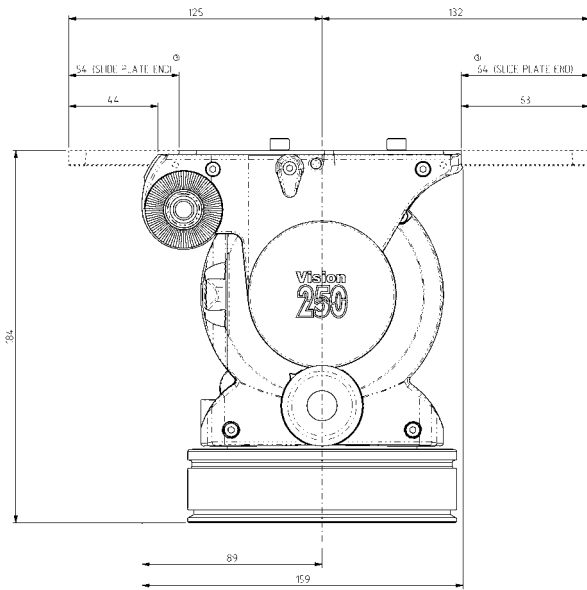

Vision 250 Schwenk-/Neigekopf

Halbkugel - 3465-3S Flachboden - 3465-3F

Das Traglastdiagramme stellen die Traglastbereiche und Schwerpunkthöhen dar, die ausbalanciert werden können. Der dunkle Teil der Grafik zeigt die Traglast-/Schwerpunkthöhenbereiche an, innerhalb derer die Last über den gesamten Neigebereich ausbalanciert werden kann. Die Grafikbereiche rechts daneben zeigen den sich bei höherer Last oder höherem Schwerpunkt verringernenden Neigebereich.

Wenn die Kombination aus Last und Schwerpunkthöhe außerhalb der Grafik liegt, sollte - wenn möglich - die Last reduziert oder die Schwerpunkthöhe der Last gesenkt werden, um einen korrekten Gewichtsausgleich zu ermöglichen..

Gewicht

Technische Daten

Vinten

mit Flachboden-Stativbefestigung (inkl. Schwenkarm)	6,05 kg
mit Halbkugel-Stativbefestigung (inkl. Schwenkarm und Halbkugel-Befestigungsschraube)	6,39 kg
Höhe bis Montageplatte	
Flachboden-Stativbefestigung	184 mm
Halbkugel-Stativbefestigung	148 mm
Länge	159 mm
Breite	244 mm
Traglast	siehe Traglastdiagramm
Neigebereich	±90°
Schwenkbereich	360°
Pedestal-/Stativbefestigung	100/150 mm Halbkugel 4-Loch Flachboden

Hauptprodukte

Vision 250 Schwenk-/Neigekopf (Flachboden-Stativbefestigung)	3465-3F
Vision 250 Schwenk-/Neigekopf (100/150 mm-Dual-Halbkugel-Stativbefestigung)	3465-3S
Halbkugel-Befestigungsschraube	3330-30
Teleskopschwenkarm mit Halterung	3219-69
Kameramontageplatte	3364-900SP
Befestigungsschraube (Flachboden)	L054-714
Unterlegscheibe - für Flachboden	L602-122
Schraubenschlüssel - für Kopfbefestigungsschraube	J551-001