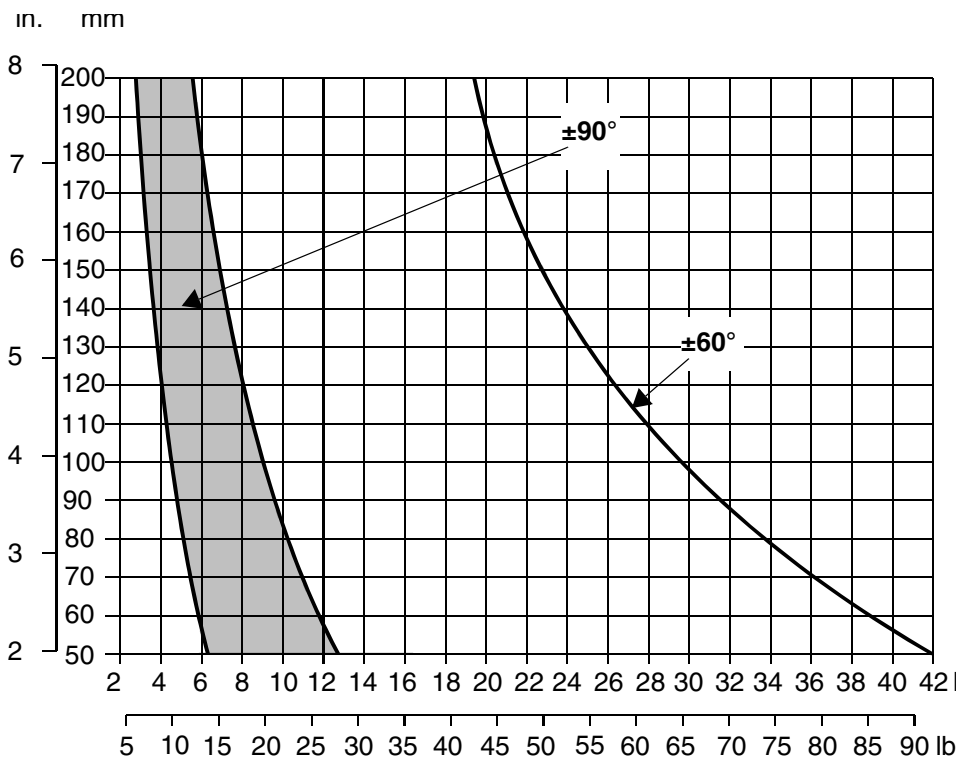

Vision 250 Schwenk-/Neigekopf

Halbkugel - 3465-3S

Flachboden - 3465-3F

Das Traglastdiagramme stellen die Traglastbereiche und Schwerpunkthöhen dar, die ausbalanciert werden können. Der dunkle Teil der Grafik zeigt die Traglast-/Schwerpunkthöhenbereiche an, innerhalb derer die Last über den gesamten Neigebereich ausbalanciert werden kann. Die Grafikbereiche rechts daneben zeigen den sich bei höherer Last oder höherem Schwerpunkt verringernenden Neigebereich.

Wenn die Kombination aus Last und Schwerpunkthöhe außerhalb der Grafik liegt, sollte - wenn möglich - die Last reduziert oder die Schwerpunkthöhe der Last gesenkt werden, um einen korrekten Gewichtsausgleich zu ermöglichen..

Gewicht

Technische Daten

Vinten

mit Flachboden-Stativbefestigung (inkl. Schwenkarm)	6,05 kg
mit Halbkugel-Stativbefestigung (inkl. Schwenkarm und Halbkugel-Befestigungsschraube)	6,39 kg
Höhe bis Montageplatte	
Flachboden-Stativbefestigung	184 mm
Halbkugel-Stativbefestigung	148 mm
Länge	159 mm
Breite	244 mm
Traglast	siehe Traglastdiagramm
Neigebereich	±90°
Schwenkbereich	360°
Pedestal-/Stativbefestigung	100/150 mm Halbkugel 4-Loch Flachboden