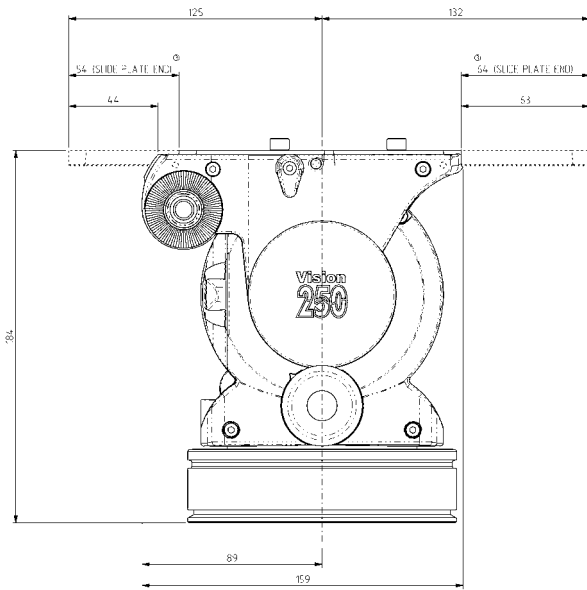

Vision 250 Schwenk-/Neigekopf

Halbkugel - 3465-3S

Flachboden - 3465-3F

Das Traglastdiagramme stellen die Traglastbereiche und Schwerpunkthöhen dar, die ausbalanciert werden können. Der dunkle Teil der Grafik zeigt die Traglast-/Schwerpunkthöhenbereiche an, innerhalb derer die Last über den gesamten Neigebereich ausbalanciert werden kann. Die Grafikbereiche rechts daneben zeigen den sich bei höherer Last oder höherem Schwerpunkt verringernenden Neigebereich.

Wenn die Kombination aus Last und Schwerpunkthöhe außerhalb der Grafik liegt, sollte - wenn möglich - die Last reduziert oder die Schwerpunkthöhe der Last gesenkt werden, um einen korrekten Gewichtsausgleich zu ermöglichen..

Gewicht

Technische Daten

Vinten

mit Flachboden-Stativbefestigung (inkl. Schwenkarm)	6,05 kg
mit Halbkugel-Stativbefestigung (inkl. Schwenkarm und Halbkugel-Befestigungsschraube)	6,39 kg
Höhe bis Montageplatte	
Flachboden-Stativbefestigung	184 mm
Halbkugel-Stativbefestigung	148 mm
Länge	159 mm
Breite	244 mm
Traglast	siehe Traglastdiagramm
Neigebereich	±90°
Schwenkbereich	360°
Pedestal-/Stativbefestigung	100/150 mm Halbkugel 4-Loch Flachboden

Hauptprodukte

Vision 250 Schwenk-/Neigekopf (Flachboden-Stativbefestigung)	3465-3F
Vision 250 Schwenk-/Neigekopf (100/150 mm-Dual-Halbkugel-Stativbefestigung)	3465-3S
Halbkugel-Befestigungsschraube	3330-30
Teleskopschwenkarm mit Halterung	3219-69
Kameramontageplatte	3364-900SP
Befestigungsschraube (Flachboden)	L054-714
Unterlegscheibe - für Flachboden	L602-122
Schraubenschlüssel - für Kopfbefestigungsschraube	J551-001