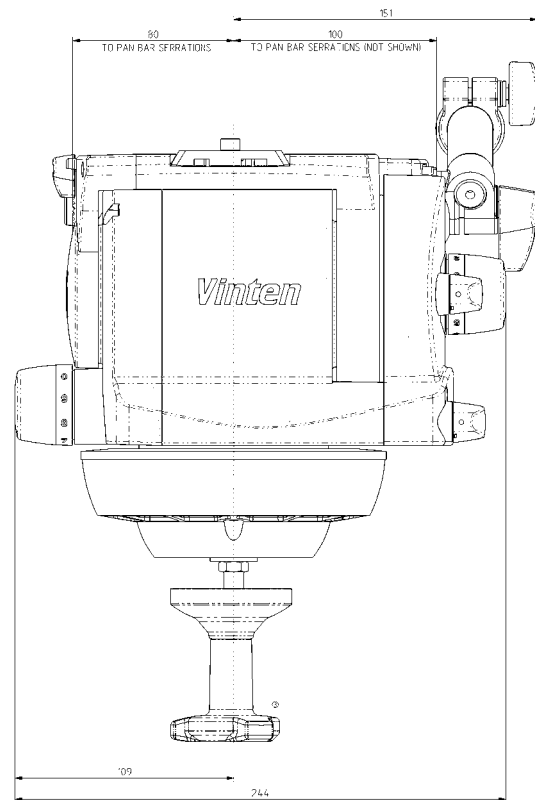

Vision 250 Schwenk-/Neigekopf

Halbkugel - 3465-3S

Flachboden - 3465-3F

Das Traglastdiagramme stellen die Traglastbereiche und Schwerpunkthöhen dar, die ausbalanciert werden können. Der dunkle Teil der Grafik zeigt die Traglast-/Schwerpunkthöhenbereiche an, innerhalb derer die Last über den gesamten Neigebereich ausbalanciert werden kann. Die Grafikbereiche rechts daneben zeigen den sich bei höherer Last oder höherem Schwerpunkt verringernenden Neigebereich.

Wenn die Kombination aus Last und Schwerpunkthöhe außerhalb der Grafik liegt, sollte - wenn möglich - die Last reduziert oder die Schwerpunkthöhe der Last gesenkt werden, um einen korrekten Gewichtsausgleich zu ermöglichen..

Gewicht

Technische Daten

Vinten

mit Flachboden-Stativbefestigung (inkl. Schwenkarm)	6,05 kg
mit Halbkugel-Stativbefestigung (inkl. Schwenkarm und Halbkugel-Befestigungsschraube)	6,39 kg
Höhe bis Montageplatte	
Flachboden-Stativbefestigung	184 mm
Halbkugel-Stativbefestigung	148 mm
Länge	159 mm
Breite	244 mm
Traglast	siehe Traglastdiagramm
Neigebereich	±90°
Schwenkbereich	360°
Pedestal-/Stativbefestigung	100/150 mm Halbkugel 4-Loch Flachboden

Hauptprodukte

Vision 250 Schwenk-/Neigekopf (Flachboden-Stativbefestigung)	3465-3F
Vision 250 Schwenk-/Neigekopf (100/150 mm-Dual-Halbkugel-Stativbefestigung)	3465-3S
Halbkugel-Befestigungsschraube	3330-30
Teleskopschwenkarm mit Halterung	3219-69
Kameramontageplatte	3364-900SP
Befestigungsschraube (Flachboden)	L054-714
Unterlegscheibe - für Flachboden	L602-122
Schraubenschlüssel - für Kopfbefestigungsschraube	J551-001