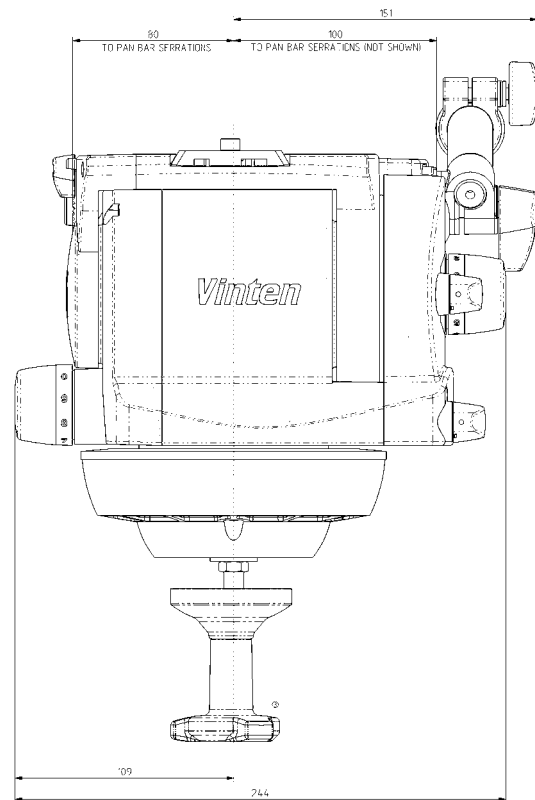

Vision 250 Schwenk-/Neigekopf

Halbkugel - 3465-3S Flachboden - 3465-3F

Das Traglastdiagramme stellen die Traglastbereiche und Schwerpunkthöhen dar, die ausbalanciert werden können. Der dunkle Teil der Grafik zeigt die Traglast-/Schwerpunkthöhenbereiche an, innerhalb derer die Last über den gesamten Neigebereich ausbalanciert werden kann. Die Grafikbereiche rechts daneben zeigen den sich bei höherer Last oder höherem Schwerpunkt verringernenden Neigebereich.

Wenn die Kombination aus Last und Schwerpunkthöhe außerhalb der Grafik liegt, sollte - wenn möglich - die Last reduziert oder die Schwerpunkthöhe der Last gesenkt werden, um einen korrekten Gewichtsausgleich zu ermöglichen..

Gewicht

Technische Daten

Vinten

mit Flachboden-Stativbefestigung (inkl. Schwenkarm)	6,05 kg
mit Halbkugel-Stativbefestigung (inkl. Schwenkarm und Halbkugel-Befestigungsschraube)	6,39 kg
Höhe bis Montageplatte	
Flachboden-Stativbefestigung	184 mm
Halbkugel-Stativbefestigung	148 mm
Länge	159 mm
Breite	244 mm
Traglast	siehe Traglastdiagramm
Neigebereich	±90°
Schwenkbereich	360°
Pedestal-/Stativbefestigung	100/150 mm Halbkugel 4-Loch Flachboden

Hauptprodukte

Vision 250 Schwenk-/Neigekopf (Flachboden-Stativbefestigung)	3465-3F
Vision 250 Schwenk-/Neigekopf (100/150 mm-Dual-Halbkugel-Stativbefestigung)	3465-3S
Halbkugel-Befestigungsschraube	3330-30
Teleskopschwenkarm mit Halterung	3219-69
Kameramontageplatte	3364-900SP
Befestigungsschraube (Flachboden)	L054-714
Unterlegscheibe - für Flachboden	L602-122
Schraubenschlüssel - für Kopfbefestigungsschraube	J551-001