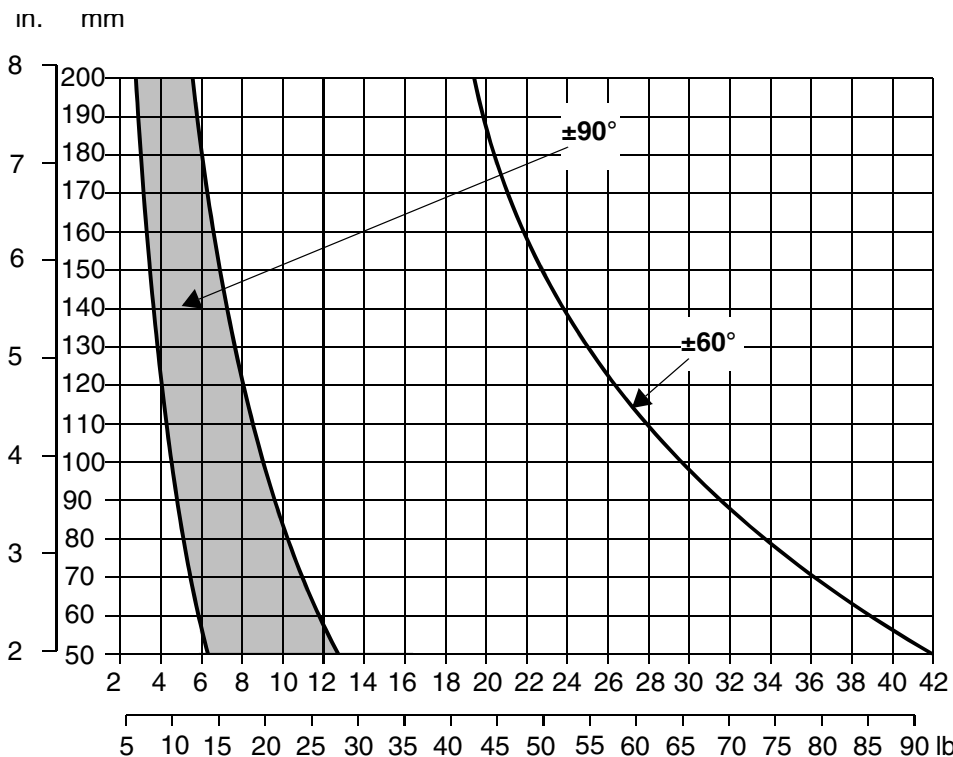

Vision 250 Schwenk-/Neigekopf

Halbkugel - 3465-3S Flachboden - 3465-3F

Das Traglastdiagramme stellen die Traglastbereiche und Schwerpunkthöhen dar, die ausbalanciert werden können. Der dunkle Teil der Grafik zeigt die Traglast-/Schwerpunkthöhenbereiche an, innerhalb derer die Last über den gesamten Neigebereich ausbalanciert werden kann. Die Grafikbereiche rechts daneben zeigen den sich bei höherer Last oder höherem Schwerpunkt verringernenden Neigebereich.

Wenn die Kombination aus Last und Schwerpunkthöhe außerhalb der Grafik liegt, sollte - wenn möglich - die Last reduziert oder die Schwerpunkthöhe der Last gesenkt werden, um einen korrekten Gewichtsausgleich zu ermöglichen..

Gewicht

Technische Daten

Vinten

mit Flachboden-Stativbefestigung (inkl. Schwenkarm)	6,05 kg
mit Halbkugel-Stativbefestigung (inkl. Schwenkarm und Halbkugel-Befestigungsschraube)	6,39 kg
Höhe bis Montageplatte	
Flachboden-Stativbefestigung	184 mm
Halbkugel-Stativbefestigung	148 mm
Länge	159 mm
Breite	244 mm
Traglast	siehe Traglastdiagramm
Neigebereich	±90°
Schwenkbereich	360°
Pedestal-/Stativbefestigung	100/150 mm Halbkugel 4-Loch Flachboden