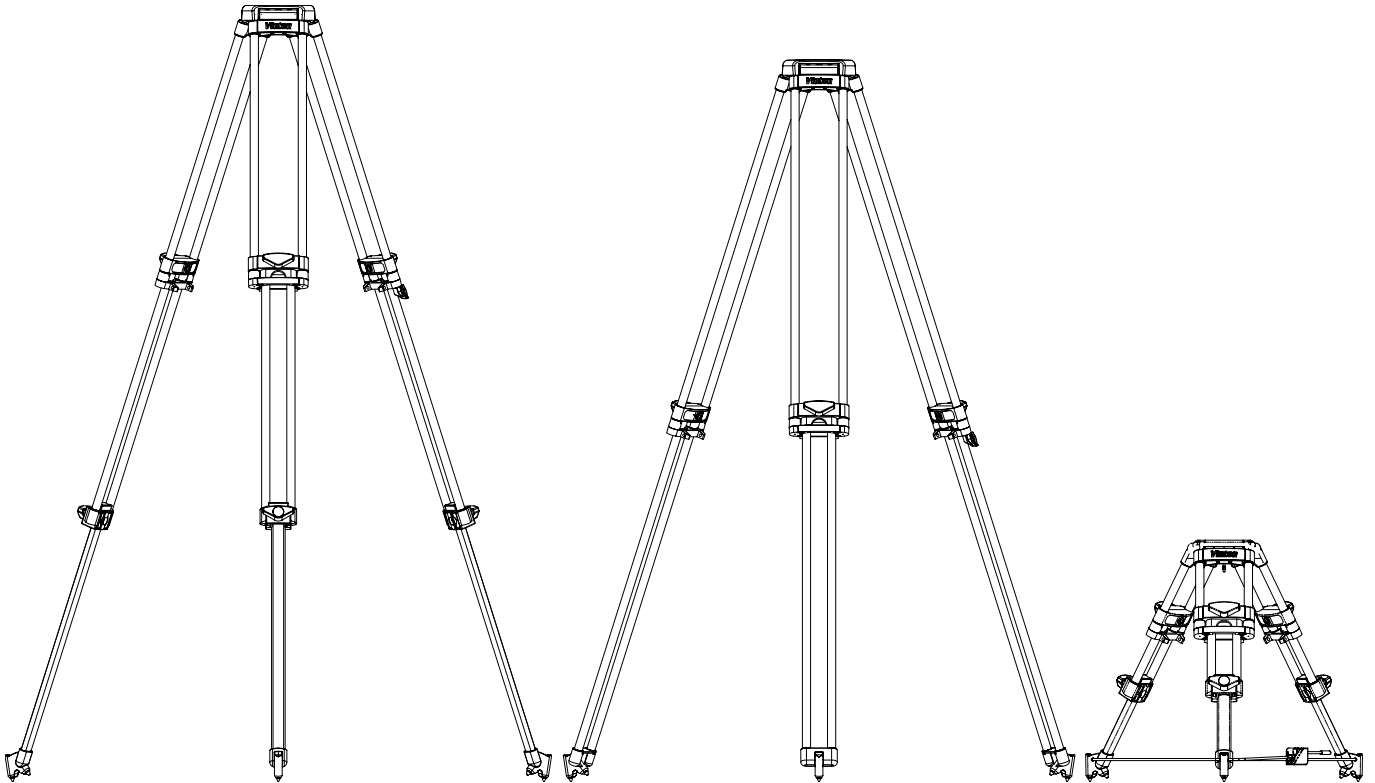

Vision Dreibeinstative - 150 mm Halbschale

Typ	Max. Höhe mit Bodenspinne	Min. Höhe mit Bodenspinne	Max. Traglast (empfohlen)	Gewicht	Transportlänge
3880-3 2-Stufen Aluminium	157,1 cm	52 cm	45 kg	5,8 kg	76 cm
3881-3 2-Stufen Kohlefaser	157,1 cm	52 cm	45 kg	5,5 kg	76 cm
3882-3 2-Stufen Baby-Stativ	50 cm	28 cm	45 kg	4 kg	36,3 cm

Technische Daten

Vinten

Optionales Zubehör

Bodenspinne für Dreibeinstative mit Aluminium-Stativbeinen	3313-3
Bodenspinne für Dreibeinstative mit Kohlefaser-Stativbeinen	3363-3
Bodenspinne für "Baby-Stativ	3379-3
„Spread-Loc“ Mittelspinne, komplett mit Bodenfüße-Set	3781-3
Bodenfüße-Set (3 Stck., für Verwendung mit Mittelspinne)	3378-902SP
EFP AÜ-Rollwagen	3497-3E
EFP Studio-Rollwagen	3497-3G
Tragegurt	3425-3P